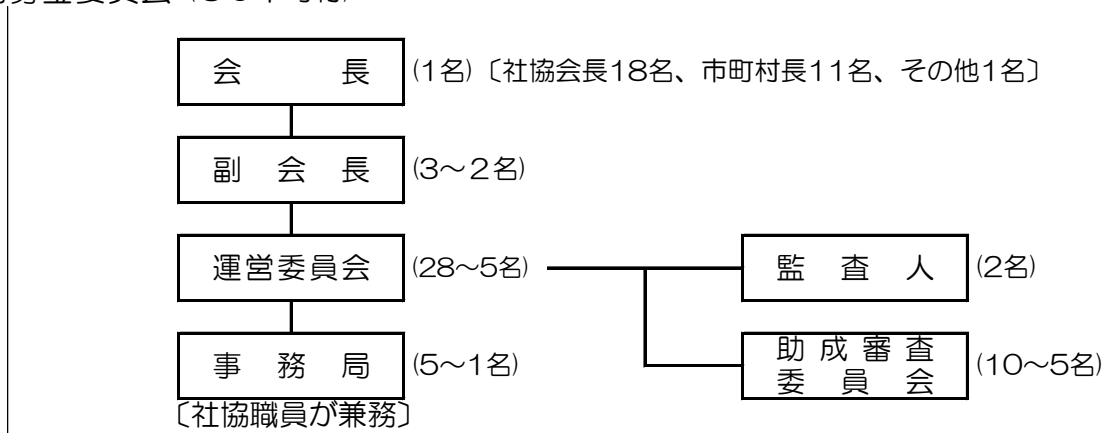

新潟県共同募金会 組織図

県共同募金会

市町村共同募金委員会 (30市町村)

分会 (新潟、長岡、上越のみ区又は旧市町村ごとに設置)