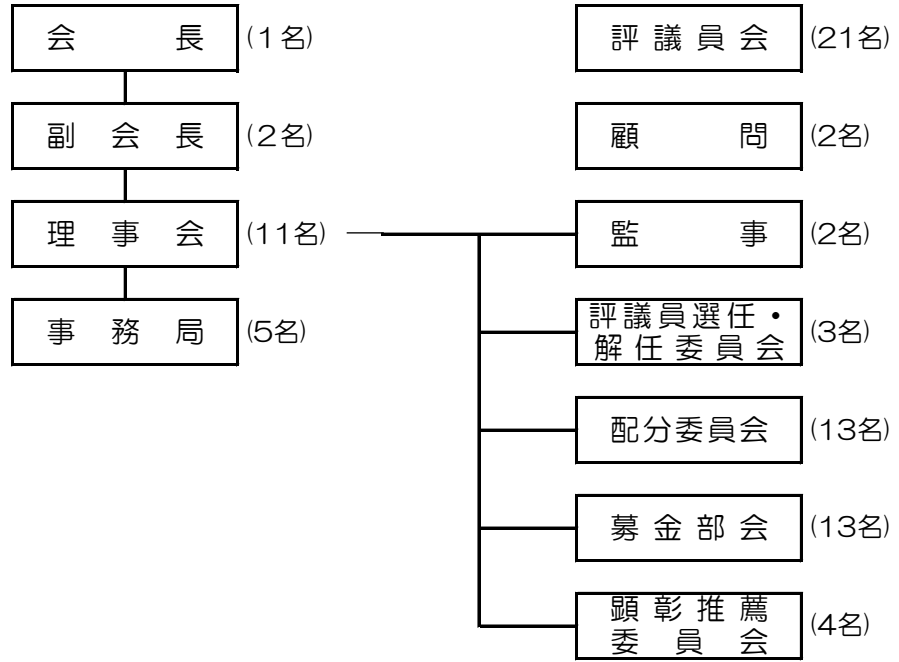

新潟県共同募金会 組織図

県共同募金会

市町村共同募金委員会 (30市町村)

分会 (新潟、長岡、上越のみ区又は旧市町村ごとに設置)