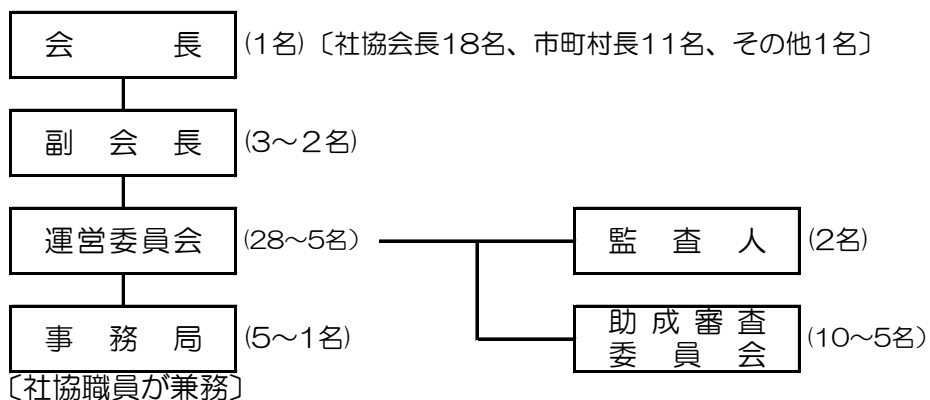

新潟県共同募金会 組織図

県共同募金会

市町村共同募金委員会 (30市町村)

分会 (新潟、長岡、上越、佐渡のみ区又は旧市町村ごとに設置)