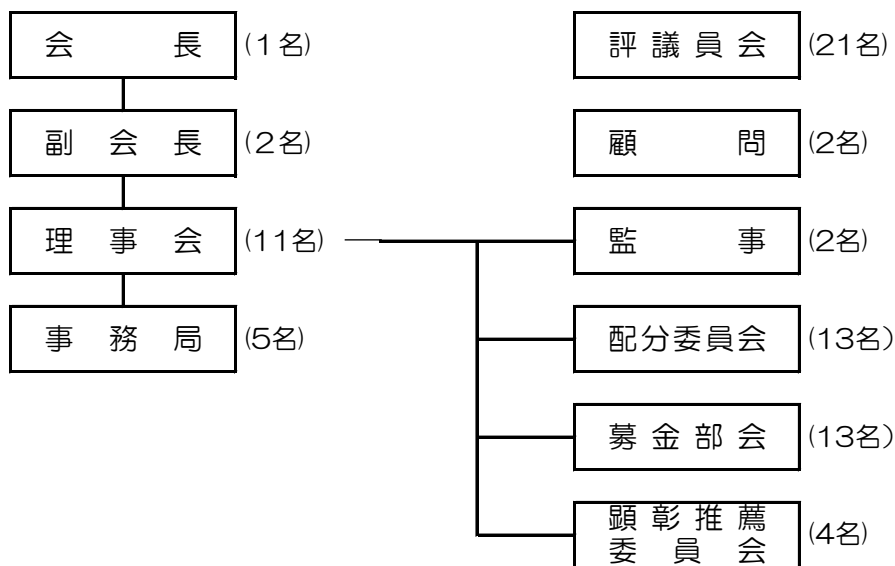

新潟県共同募金会 組織図

県共同募金会

市町村共同募金委員会 (30市町村)

分会 (新潟、長岡、上越、佐渡のみ区又は旧市町村ごとに設置)